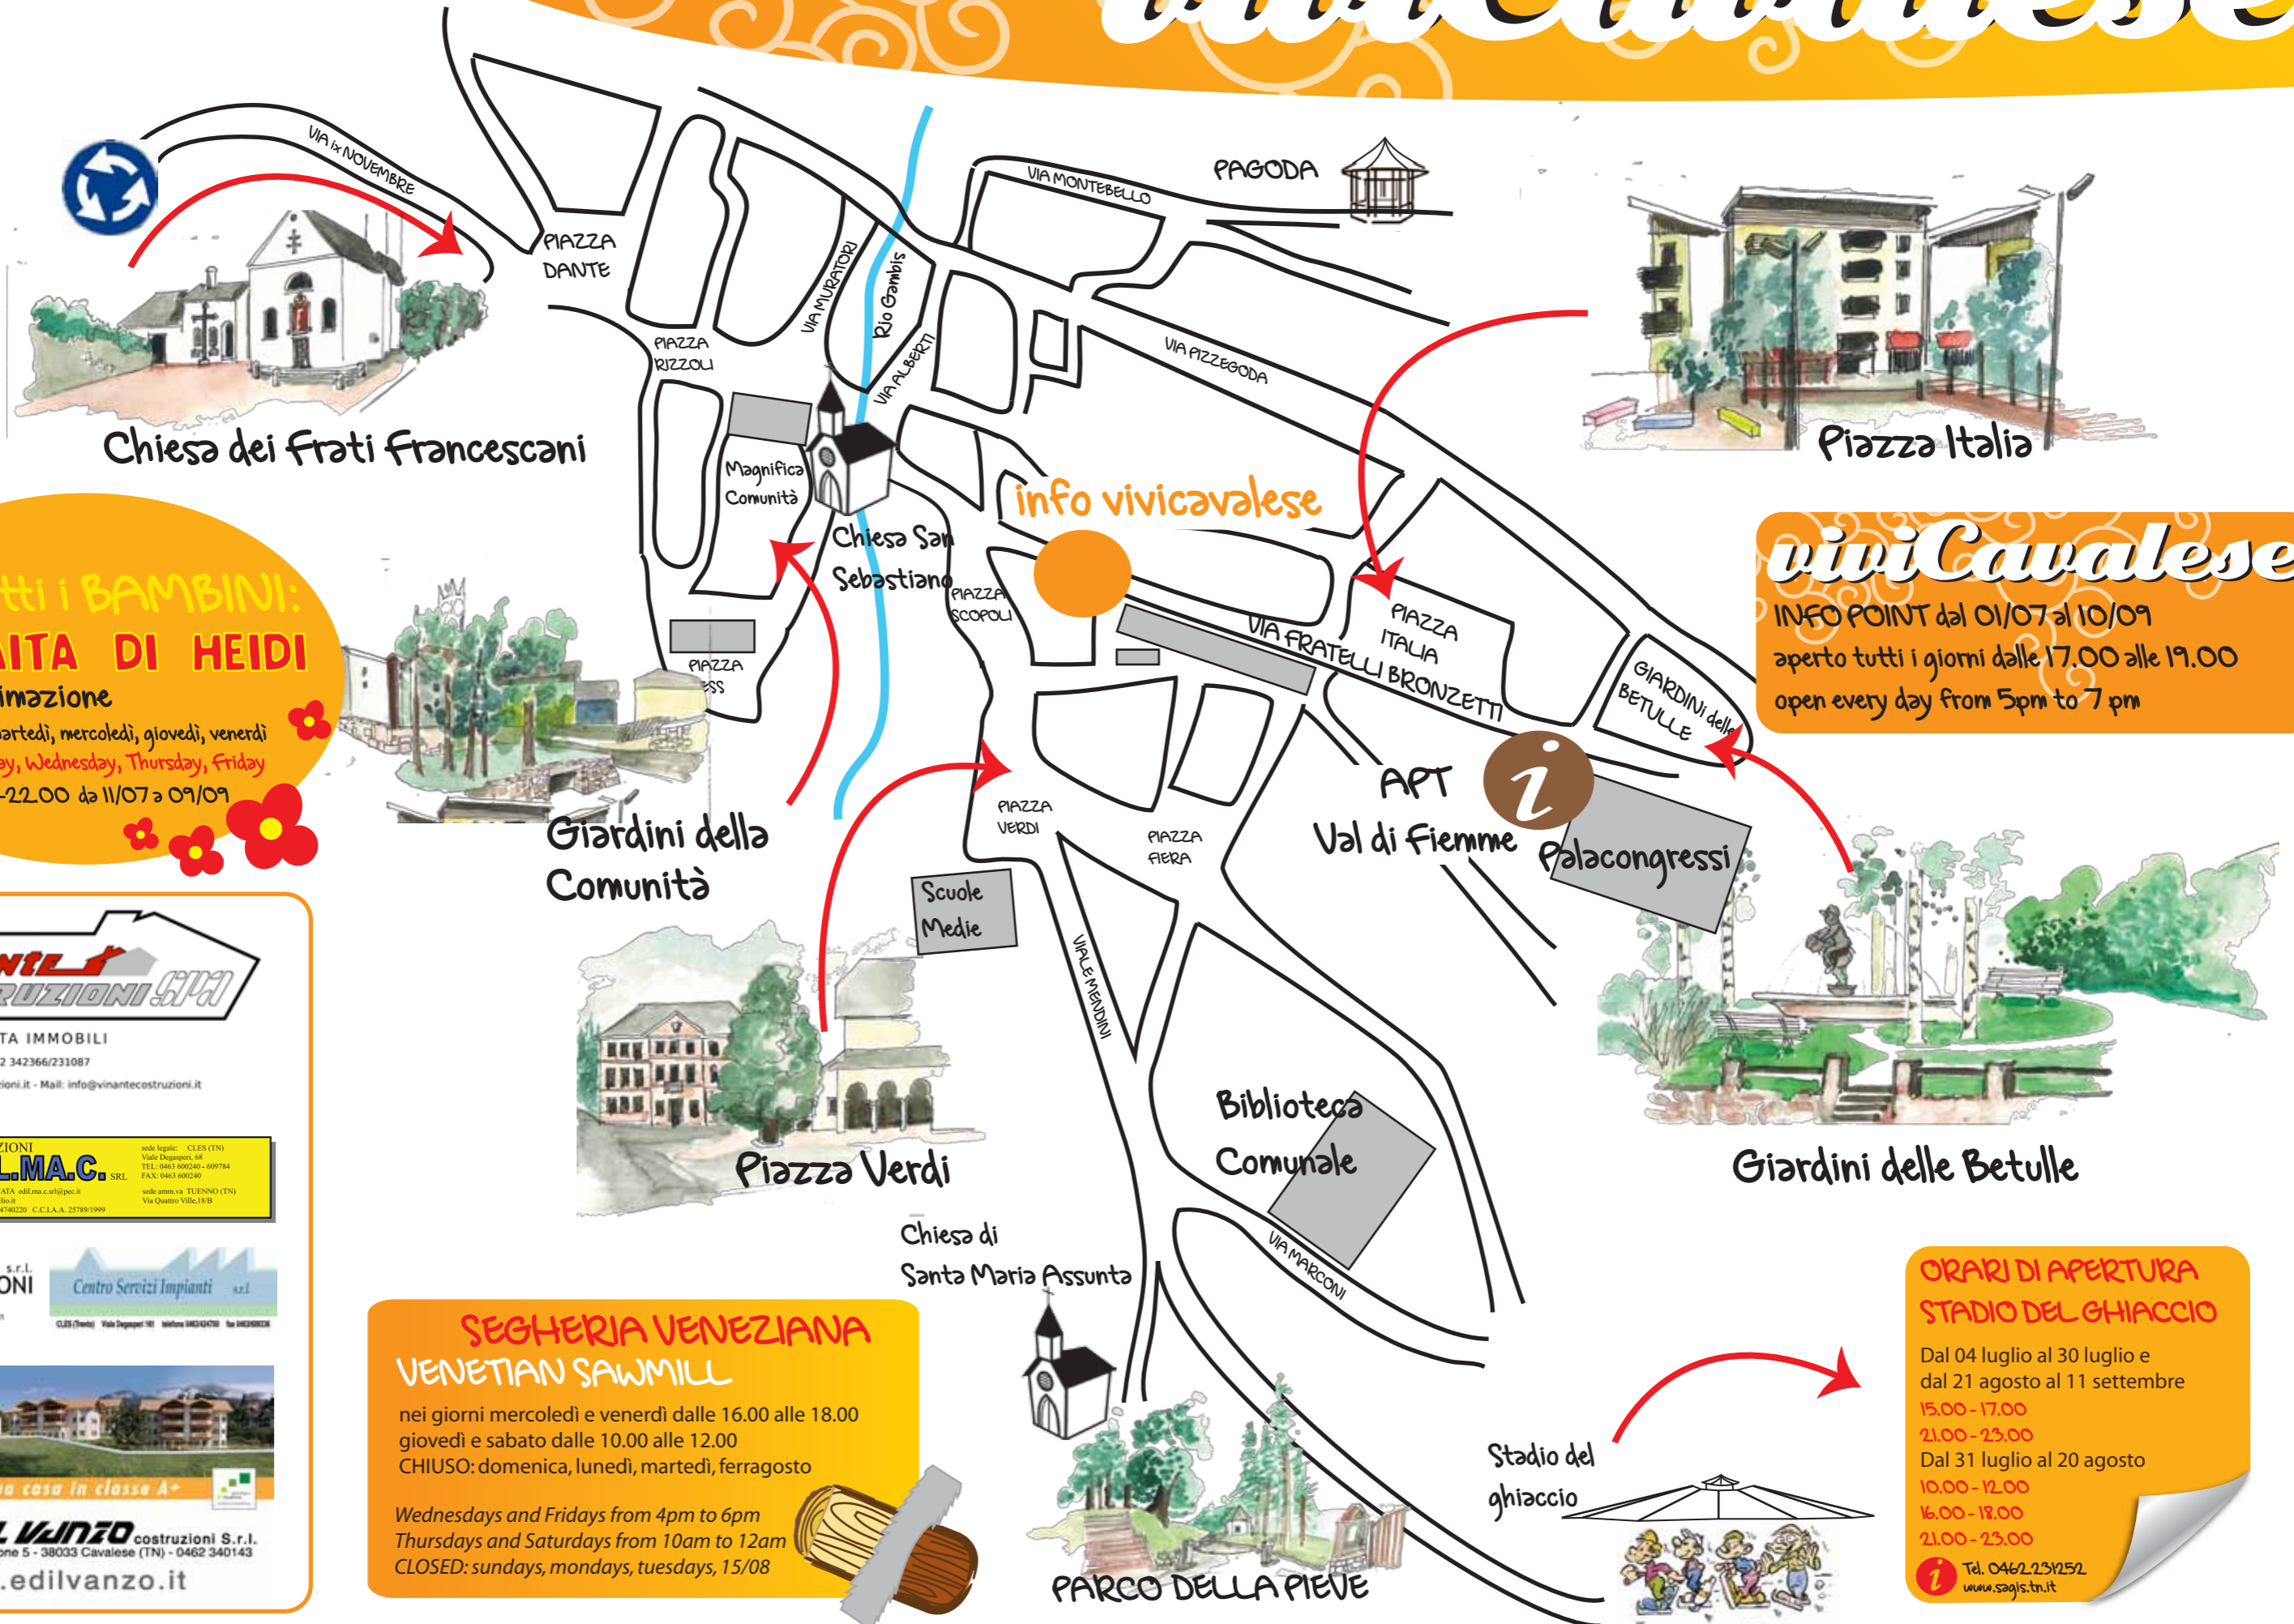

viviCavalese

**Per tutti i BAMBINI:
LA BAITA DI HEIDI**
Giochi e animazione
lunedì, martedì, mercoledì, giovedì, venerdì
Monday, Tuesday, Wednesday, Thursday, Friday
20.00 - 22.00 da 11/07 a 09/09

viviCavalese
INFO POINT dal 01/07 al 10/09
aperto tutti i giorni dalle 17.00 alle 19.00
open every day from 5pm to 7 pm

EDILZETA COSTRUZIONI
Centro Servizi Impianti
Danno (TN)
Tel. 0461/840206 - Fax 0461/855541
info@edilzetaconstruzioni.it

EDILVANZO costruzioni S.r.l.
Piazza Stazione 5 - 38033 Cavalese (TN) - 0462 340143
www.edilvanzo.it

**SEGHERIA VENEZIANA
VENETIAN SAWMILL**
nei giorni mercoledì e venerdì dalle 16.00 alle 18.00
giovedì e sabato dalle 10.00 alle 12.00
CHIUSO: domenica, lunedì, martedì, ferragosto
Wednesdays and Fridays from 4pm to 6pm
Thursdays and Saturdays from 10am to 12am
CLOSED: sundays, mondays, tuesdays, 15/08

**ORARI DI APERTURA
STADIO DEL GHIACCIO**
Dal 04 luglio al 30 luglio e
dal 21 agosto al 11 settembre
15.00 - 17.00
21.00 - 23.00
Dal 31 luglio al 20 agosto
10.00 - 12.00
16.00 - 18.00
21.00 - 23.00
Tel. 0462.231252
www.sagjs.tn.it